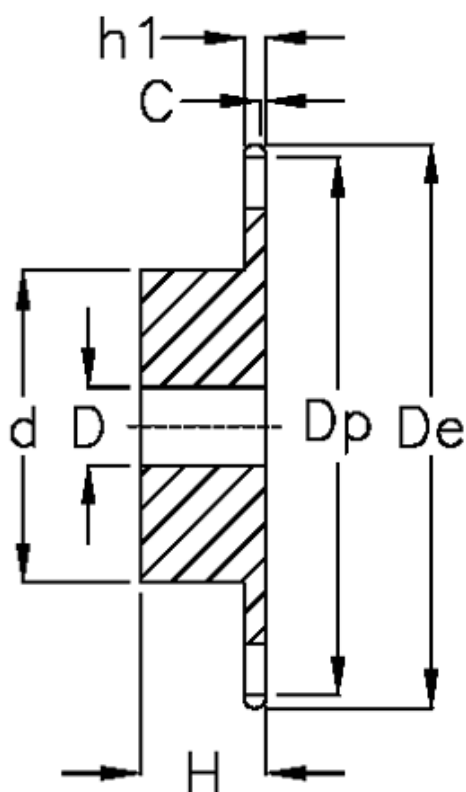

Varenummer: 616011003025
Beskrivelse: Navhjul 06 B-1 Z=25 simplex
forboret

Mål

Antal tænder	= 25
C	= 1
d	= 57
D	= $12 \pm 0,5$
De	= 80
Dp	= 76
For kædebetegnelse	= 06 B-1
For kæde størrelse	= 3/8" x 7/32"

H	= 28
h1	= 5.2